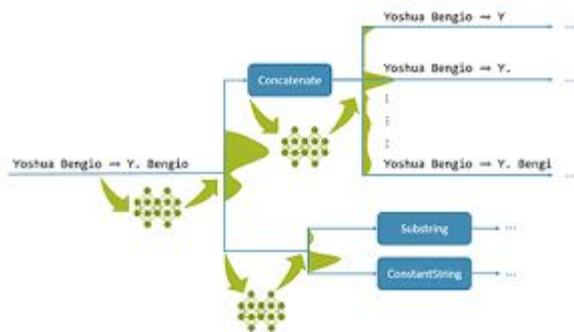

“Resilience” - Öğrenme

Otonomi

Değerlendirme

Yükseltilebilirlik

Öneri: Yapay Zeka Destekli Geliştirme

Yapay Zeka - ML

Derin Nöral Ağlar (DNNs) Öğrenen Bileşenler (LECs)

“Resilience”: Enstrüman ve Teknikler

Neural Guided Deductive
Search (NGDS)

Machine Learning (ML)

Ölçemezseniz, yönetemezsiniz!

**“If you can’t
measure it,
you can’t
manage it”**

Peter Drucker

“Resilience” - Gürbüzlük

“Insan”i unutmaman: HIRL (Human Intervention Reinforcement Learning)